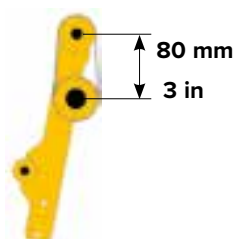

SERIE 80.16

HP 8/18 - KW 6/12

5/16 cm - 2/7 in 

NUOVE VANGATRICI SERIE 80.16 PER MOTOCOLTIVATORI

New spading machines serie 80.16 for two-wheel tractors

Nouvelles machines à bêcher serie 80.16 pour les motoculteurs

Nuevas cavadoras serie 80.16 para motocultores

Neue Spatenmaschinen serie 80.16 für Einachsschlepper

654

Mod.	cm	in	HP min / max	KW min / max	N. T	kg	Lb
M 504	50	20	8/13	6/9	4	77	35
M 654	65	25	10/16	7/12	4	88	40
M 956	95	37	10/18	7/13	6	110	50