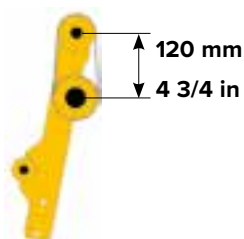

SERIE 120.35

HP 15/35 - KW 11/26

10/25 cm - 4/10 in 

3p. Cat I

1004

Mod.	cm	in	HP min / max	KW min / max	N. ✂	kg	Lb
M 804	80	32	15/35	11/26	4	245	540
M 904	90	35	15/35	11/26	4	250	551
M 1004	100	39	15/35	11/26	4	255	562
M 1206	120	47	18/35	13/26	6	315	694
M 1306	130	51	20/35	14/26	6	320	705
M 1456	145	57	25/35	18/26	6	330	728