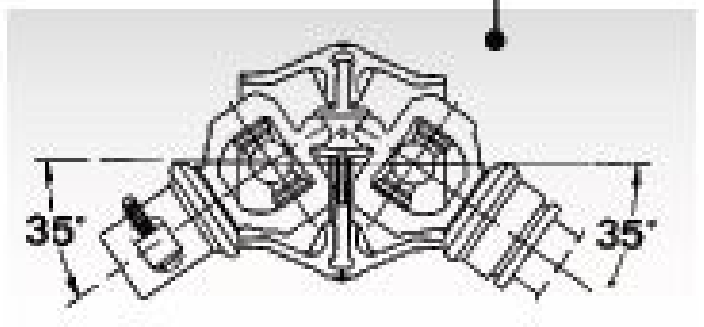

TUTTE LE TRIVELLE 80 E 100 SI POSSONO ORDINARE CON L'ORMAI MITICO INVERTITORE A LEVA

OUR POST-HOLE DIGGERS SERIES 80 AND 100 CAN BE SUPPLIED WITH THE NOW LEGENDARY SELVATIC REVERSE LEVER

LES TARIÈRES MODÈLE 80 ET 100 PEUVENT ÊTRE LIVRÉES AVEC LE "MYTHIQUE" INVERSEUR SELVATIC

TODOS LAS AHOYADORES 80 Y 100 PUEDEN PEDIRSE CON EL YA MÍTICO INVERSOR DE PALANCA

DIE BISHER BESCHRIEBENEN ERDBOHRER 80 UND 100 SIND MIT DEM BEWÄHRTEN UNTERSETZUNGSGETRIEBE SELVATIC ERHÄLTICH

Mod. _ _ _

+ / 3

Kg + 20
Lb + 44

OPTIONAL p. 31/38

p. 41 Standard

OPTIONAL

OPTIONAL