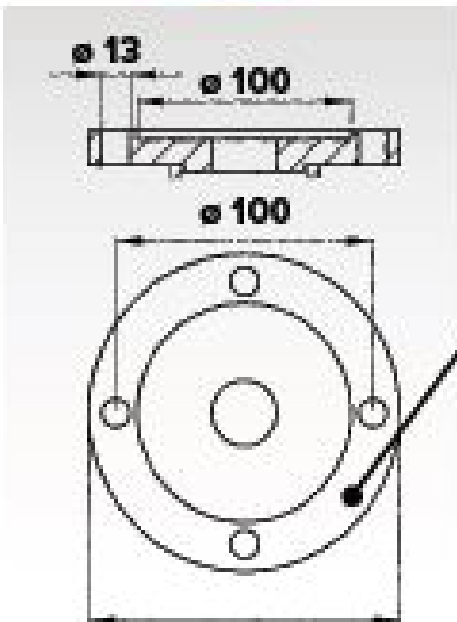

H 10 cm 4 in  
x C 15-30 x C 35-45 x C 50-60  
x C 70-80 x C 90-100

**NUOVA FRESACEPPI**

New stump cutter | Nueva fresa cepas

Nouvelle dessoucheuse | Neue Stubbefräse

Ø fresaceppi	Ø cm	Kg
<b>175 mm</b>	65	10
<b>200 mm</b>	75	15
<b>300 mm</b>	90	25
<b>400 mm</b>	90	35
<b>500 mm</b>	95	48

Mod. \_ \_ \_

+ / 3

**Kg + 20**  
**Lb + 44**

**OPTIONAL p. 31/38**

**p. 41 Standard**

**OPTIONAL**

**OPTIONAL**